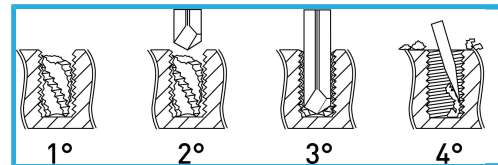

PER TOGLIERE MASCHI SPEZZATI ALL'INTERNO DI FORI. CODOLO
CILINDRICO CON ESAGONO PER L'ALLOGGIAMENTO NEL...

€35,00

L	50 mm
I	23 mm
Maschi	M6
Gambo	6 mm
Peso lordo	0,02 kg
Dimensioni imballo	73x12x12 h mm
Codice EAN	8012667397470