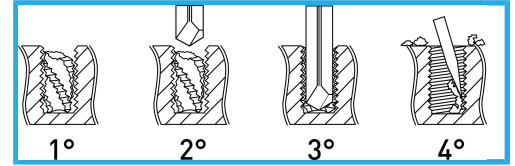

PER TOGLIERE MASCHI SPEZZATI ALL'INTERNO DI FORI. CODOLO
CILINDRICO CON ESAGONO PER L'ALLOGGIAMENTO NEL...

€20,50

L	46 mm
I	15 mm
Maschi	M4
Gambo	4 mm
Peso lordo	0,01 kg
Dimensioni imballo	73x12x12 h mm
Codice EAN	8012667397456