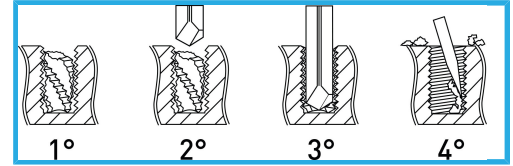

PER TOGLIERE MASCHI SPEZZATI ALL'INTERNO DI FORI. CODOLO  
CILINDRICO CON ESAGONO PER L'ALLOGGIAMENTO NEL...

€50,00

L	60 mm
I	23 mm
Maschi	M8
Gambo	7 mm
Peso lordo	0,03 kg
Dimensioni imballo	73x12x12 h mm
Codice EAN	8012667397487