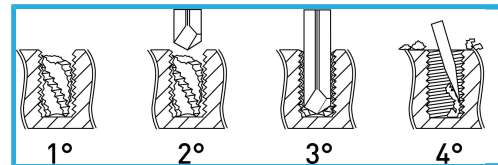

PER TOGLIERE MASCHI SPEZZATI ALL'INTERNO DI FORI. CODOLO
CILINDRICO CON ESAGONO PER L'ALLOGGIAMENTO NEL...

€73,00

L	100 mm
I	25 mm
Maschi	M10
Gambo	9 mm
Peso lordo	0,09 kg
Dimensioni imballo	105x13x13 h mm
Codice EAN	8012667397494