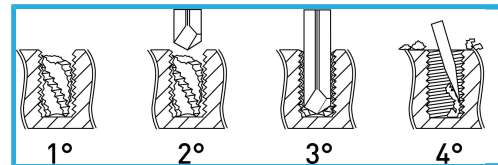

PER TOGLIERE MASCHI SPEZZATI ALL'INTERNO DI FORI. CODOLO
CILINDRICO CON ESAGONO PER L'ALLOGGIAMENTO NEL...

€13,60

L	38 mm
I	10 mm
Maschi	M3
Gambo	3 mm
Peso lordo	0,01 kg
Dimensioni imballo	73x12x12 h mm
Codice EAN	8012667397449