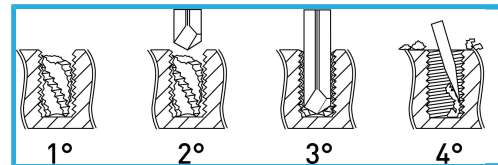

PER TOGLIERE MASCHI SPEZZATI ALL'INTERNO DI FORI. CODOLO  
CILINDRICO CON ESAGONO PER L'ALLOGGIAMENTO NEL...

€83,00

L	100 mm
I	35mm
Maschi	M12
Gambo	12 mm
Peso lordo	0,13 kg
Dimensioni imballo	105x15x15 h mm
Codice EAN	8012667397500