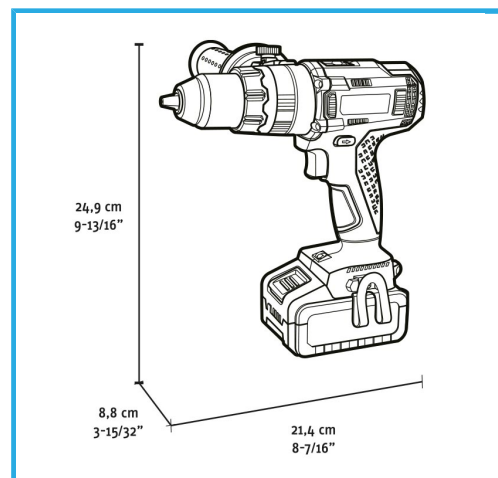

MOTORE BRUSHLESS, BLOCCO AUTOMATICO DELL'ALBERO, MANDRINO AUTOSERRANTE IN METALLO SENZA CHIAVE, 21 PUNTI DI FRIZIONE, SELETTORE...

**€117,00**  
~~€167,00~~

<b>Velocità a vuoto</b>	0-550 min-1 / 0-2000 min-1
<b>Percussioni al minuto</b>	0-7500 min-1 / 0-30000 min-1
<b>Serraggio mandrino</b>	1,5 - 13 mm
<b>Coppia max</b>	70 / 75 Nm
<b>Capacità foratura cemento</b>	Max 16 mm
<b>Capacità foratura acciaio</b>	Max 13 mm
<b>Capacità foratura legno</b>	Max 40 mm
<b>Diametro massimo vite</b>	10 mm
<b>Codice EAN</b>	8012667404307
<b>Dimensioni imballo</b>	405 x 330 x 105 h mm
<b>Peso lordo</b>	3,25 kg

Valigetta

Motore  
Brushless

Senza  
Chiave

Selettore di  
Velocità

Velocità  
Elettronica

Coppia  
Variabile

3 Funzioni

- Non incluso