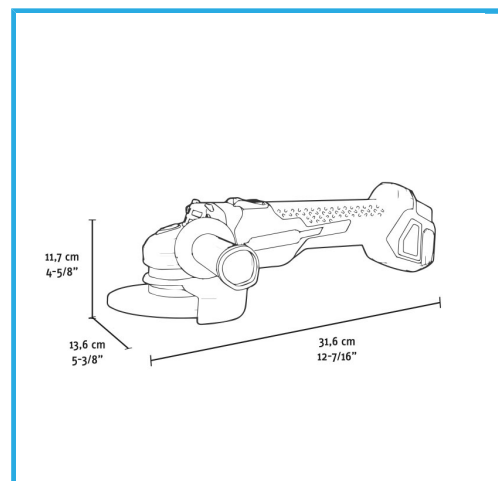

MOTORE BRUSHLESS, PARTENZA GRADUALE PER UNA MAGGIORE SICUREZZA D'USO, PROTEZIONE DALLE RIPARTENZE, INTERRUOTTORE A DUE POSIZIONI...

€149,00
€213,00

Velocità	8000 min-1
Attacco	M14
Ø max disco da taglio	125 mm
Ø max mola da levigatura	125 mm
Ø max piattello	125 mm
Ø max spazzola in ferro circolare	75 mm
Ø max spazzola in ferro conica	75 mm
Codice EAN	8012667404390
Dimensioni imballo	455 x 425 x 355 h mm
Peso lordo	3,81 kg

Valigetta

Motore
Brushless

Protezione
dalle
Ripartenze

Partenza
Graduale

- Regolazione
Rapida

Interruttore
a 2 Posizioni

- Non incluso

- Non incluso