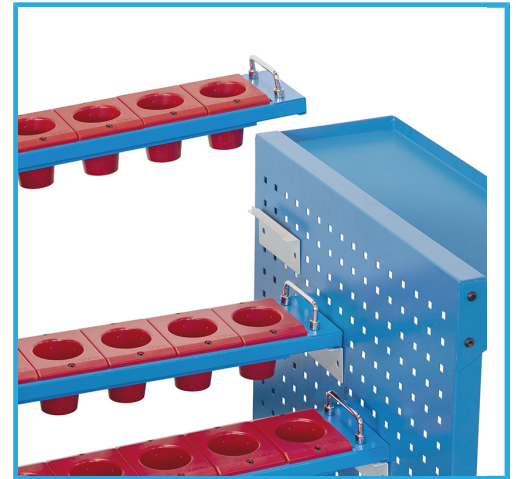

DOTATO DI PARETI FESSURATE CON L'INSERIMENTO DI TELAI PORTABOCCOLE, MANIGLIA PER IL TRASPORTO. FORNITO IN KIT DI MONTAGGIO...

€490,00

<b>Dimensioni</b>	1080 x 656 x 830h mm
<b>Conicità</b>	ISO 50
<b>Peso lordo</b>	35,00 kg
<b>Dimensioni imballo</b>	810 x 570 x 250 mm
<b>Codice EAN</b>	8012667406882

Scatola