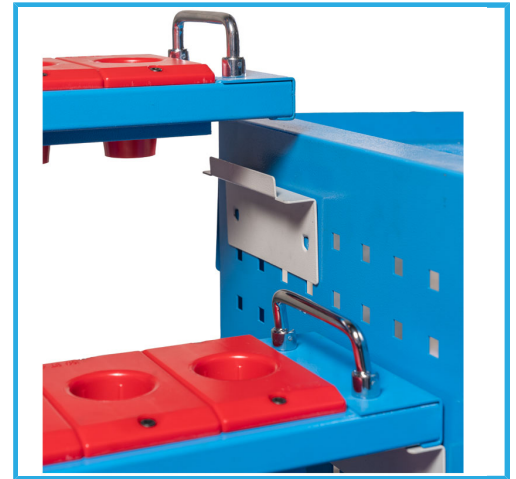

TELAIO POSIZIONABILE SU BANCO DA LAVORO O SUGLI ARMADI,  
PREDISPOSTO PER L'INSERIMENTO DELLE BOCCOLE PORTAUTENSILI  
SU TRE...

€190,00

<b>Dimensioni</b>	620 x 453 x 350h mm
<b>Conicità</b>	ISO 40
<b>Peso lordo</b>	12,20 kg
<b>Dimensioni imballo</b>	620 x 450 x 100 mm
<b>Codice EAN</b>	8012667406851

Scatola