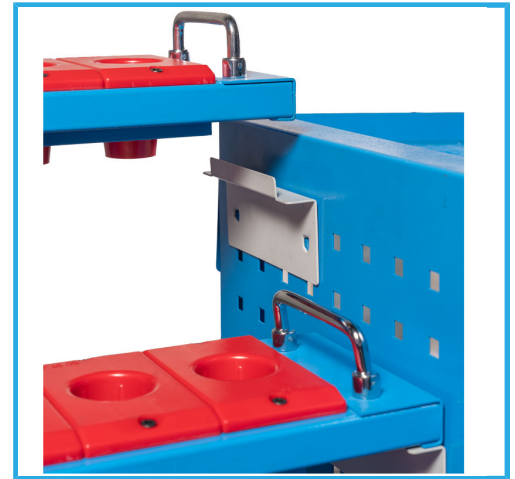

DOTATO DI PARETI FESSURATE CON L'INSERIMENTO DI TELAI PORTABOCCOLE, MANIGLIA PER IL TRASPORTO. FORNITO IN KIT DI MONTAGGIO...

€469,00

<b>Dimensioni</b>	1080 x 656 x 830h mm
<b>Conicità</b>	ISO 40
<b>Peso lordo</b>	35,00 kg
<b>Dimensioni imballo</b>	810 x 570 x 250 mm
<b>Codice EAN</b>	8012667406875

Scatola