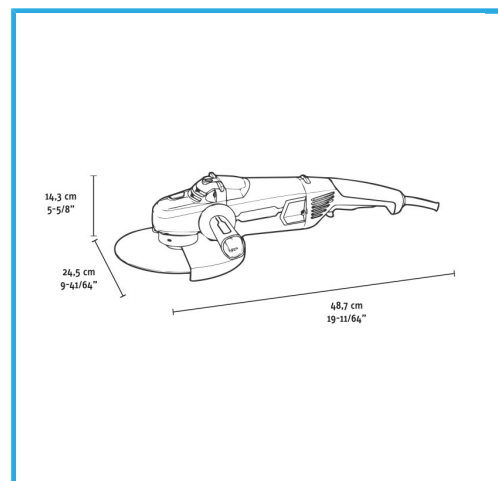

FILETTO DELL'ALBERO M14
PARTENZA GRADUALE
BLOCCO DELL'ALBERO
PROTEZIONE DELLE RIPARTENZE
FUNZIONE LOCK-OFF
IMPUGNATURA IN GOMMA...

€117,00
~~€167,00~~

Potenza	2200 W
Amperaggio a 220-230V	10,0 A
Velocità	0-6500 min-1
Attacco	M14
Ø max disco da taglio	230 mm
Ø max mola da levigatura	230 mm
Ø max piattello	230 mm
Ø max spazzola in ferro circolare	100 mm
Ø max spazzola in ferro conica	100 mm
Codice EAN	8012667404444
Dimensioni imballo	550 x 170 x 130 h mm
Peso lordo	6,32 kg

Scatola

M14

Partenza
Graduale

Blocco
Albero

Lock-Off

Impugnatura
Morbida