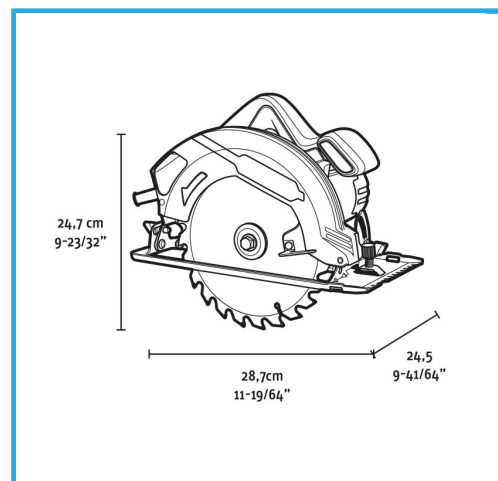

REGOLAZIONE DELLA PROFONDITÀ DI TAGLIO
REGOLAZIONE DELL'ANGOLO DI TAGLIO
FUNZIONE LOCK-OFF
SISTEMA DI ESTRAZIONE DELLA...

€128,00
~~€182,00~~

Potenza	1500 W
Amperaggio a 220-230V	6,8 A
Velocità a vuoto	5500 min-1
Ø min / max lama	185 / 190 mm
Diametro foro	20 mm
Spessore lama	2 mm
Profondità di taglio	Max 66 mm (90°) / 46 mm (45°)
Codice EAN	8012667404536
Dimensioni imballo	325 x 255 x 275 h mm
Peso lordo	5,28 kg

Scatola - Regolazione Angolare

Lock-Off - Regolazione Profondità

Estrazione della Polvere