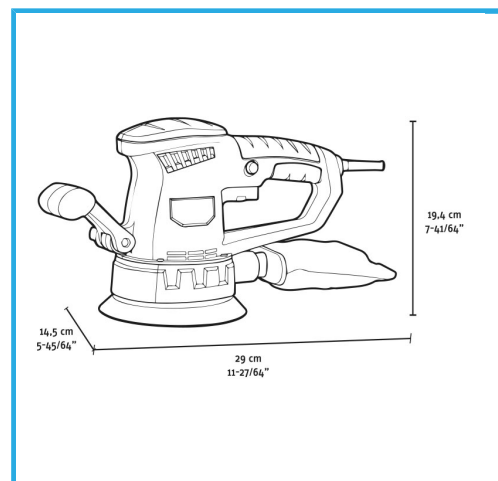

FISSAGGIO A VELCROVELOCITÀ VARIABILEFUNZIONE LOCK-ON PER UN UTILIZZO CONTINUATIVOSISTEMA DI ESTRAZIONE DELLA POLVERE CON...

€73,90
~~€106,00~~

Potenza	450 W
Amperaggio a 220-230V	1,9 A
Velocità a vuoto	4000 min-1 / 13000 min-1
Velocità oscillazione a vuoto	8000-26000 min-1
Eccentricità	2 mm
Ø piattello abrasivo	150 mm
Fori	8
Dimensioni imballo	330 x 155 x 221 h mm
Codice EAN	8012667404543
Peso lordo	2,73 kg

Scatola

Impugnatura
Morbida

Sistema a
Velcro

- Velocità
Variabile

Impugnatura
a D

Lock-On

Estrazione
della Polvere