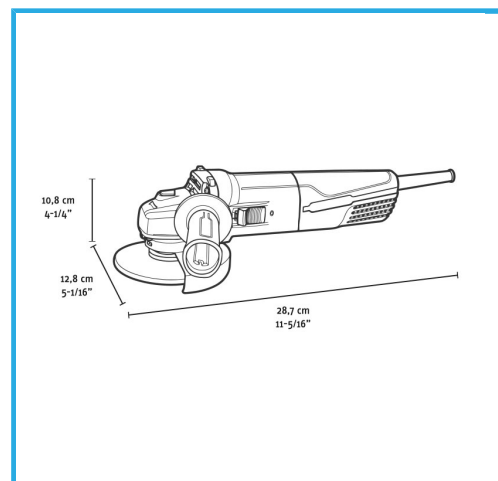

FILETTO DELL'ALBERO M14
PARTENZA GRADUALE
BLOCCO DELL'ALBERO
PROTEZIONE DELLE RIPARTENZE
INTERRUTTORE A SLITTA A DUE POSIZIONI...

€53,50
~~€76,40~~

Potenza	720 W
Amperaggio a 220-230V	3,3 A
Velocità	0-11000 min-1
Attacco	M14
Ø max disco da taglio	115 mm
Ø max mola da levigatura	115 mm
Ø max piattello	115 mm
Ø max spazzola in ferro circolare	75 mm
Ø max spazzola in ferro conica	75 mm
Codice EAN	8012667404413
Dimensioni imballo	350 x 130 x 115 h mm
Peso lordo	2,35 kg

Scatola

M14

Partenza
Graduale

Blocco
Albero

Protezione
dalle
Ripartenze

Interruttore
a 2 Posizioni

Impugnatura
Morbida

Velocità
Costante