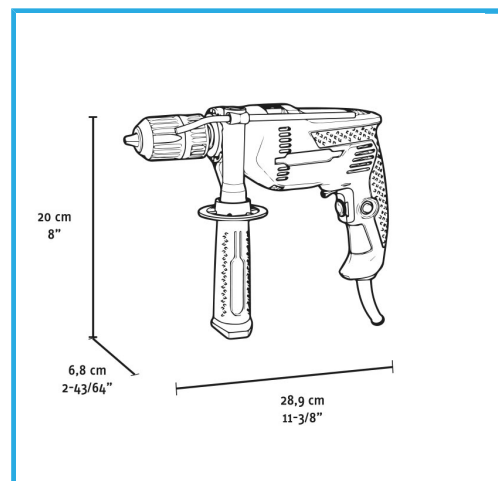

MANDRINO AUTOSERRANTE SENZA CHIAVE CON BLOCCO A 2  
STADIVELOCITÀ VARIABILEREGOLAZIONE ELETTRONICA DELLA  
VELOCITÀ2...

**€53,50**  
~~€76,40~~

<b>Potenza</b>	600 W
<b>Amperaggio a 220-230V</b>	2,8 A
<b>Velocità a vuoto</b>	0-2800 min-1
<b>Percussioni al minuto</b>	0-44800 min-1
<b>Serraggio mandrino</b>	2 - 13 mm
<b>Capacità foratura cemento</b>	Max 13 mm
<b>Capacità foratura acciaio</b>	Max 13 mm
<b>Capacità foratura legno</b>	Max 20 mm
<b>Codice EAN</b>	8012667404338
<b>Dimensioni imballo</b>	320 x 250 x 85 h mm
<b>Peso lordo</b>	2,30 kg

Scatola

2 Funzioni

- Velocità  
Variabile

Senza  
Chiave

Velocità  
Elettronica

Inversione

Lock-On