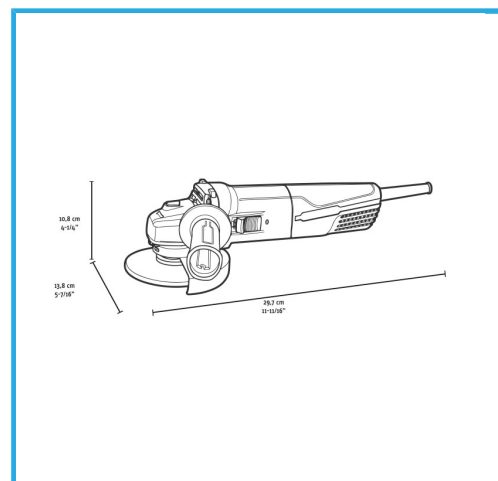

FILETTO DELL'ALBERO M14  
PARTENZA GRADUALE  
BLOCCO DELL'ALBERO  
PROTEZIONE DELLE RIPARTENZE  
INTERRUTTORE A SLITTA A DUE POSIZIONI...

**€64,20**  
~~€91,70~~

<b>Potenza</b>	860 W
<b>Amperaggio a 220-230V</b>	3,9 A
<b>Velocità</b>	0-11000 min-1
<b>Ø max disco da taglio</b>	125 mm
<b>Ø max mola da levigatura</b>	125 mm
<b>Ø max piattello</b>	125 mm
<b>Ø max spazzola in ferro circolare</b>	75 mm
<b>Ø max spazzola in ferro conica</b>	75 mm
<b>Codice EAN</b>	8012667404420
<b>Dimensioni imballo</b>	350 x 130 x 110 h mm
<b>Peso lordo</b>	2,52 kg

Scatola

M14

Partenza  
Graduale

Blocco  
Albero

Protezione  
dalle  
Ripartenze

Interruttore  
a 2 Posizioni

Impugnatura  
Morbida