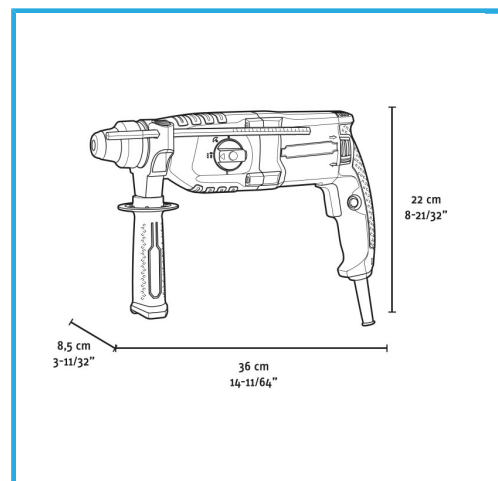

MANDRINO SDS-PLUSMANDRINO ADDIZIONALE CON CHIAVETTA CON ADATTATORE SDS-PLUSREGOLAZIONE ELETTRONICA DELLA VELOCITÀ3...

€149,00
€213,00

Potenza	800 W
Amperaggio a 220-230V	3,8 A
Velocità a vuoto	0-1200 min-1
Percussioni al minuto	0-5300 min-1
Energia di percussione	3,4 J
Mandrino	SDS-Plus
Capacità foratura cemento	Max 26 mm
Capacità foratura acciaio	Max 13 mm
Capacità foratura legno	Max 40 mm
Codice EAN	8012667404376
Dimensioni imballo	410 x 310 x 135 h mm
Peso lordo	5,56 kg

Valigetta

SDS PLUS

Mandrino +
Adattatore
SDS

3 Funzioni

Vario-Lock

Frizione di
Sicurezza

Lock-On