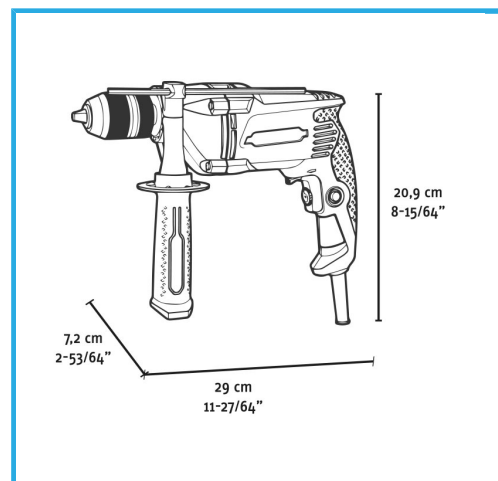

MANDRINO AUTOSERRANTE IN METALLO SENZA CHIAVE
VELOCITÀ
VARIABILE
REGOLAZIONE ELETTRONICA DELLA VELOCITÀ
2
MODALITÀ:...

€85,60
~~€122,00~~

Potenza	810 W
Amperaggio a 220-230V	3,9 A
Velocità a vuoto	0-2800 min-1
Percussioni al minuto	0-44800 min-1
Serraggio mandrino	2 - 13 mm
Capacità foratura cemento	Max 16 mm
Capacità foratura acciaio	Max 13 mm
Capacità foratura legno	Max 30 mm
Codice EAN	8012667404345
Dimensioni imballo	320 x 250 x 85 h mm
Peso lordo	2,70 kg

Scatola

2 Funzioni

- Velocità
Variabile

Senza
Chiave

Velocità
Elettronica

Inversione

Lock-On