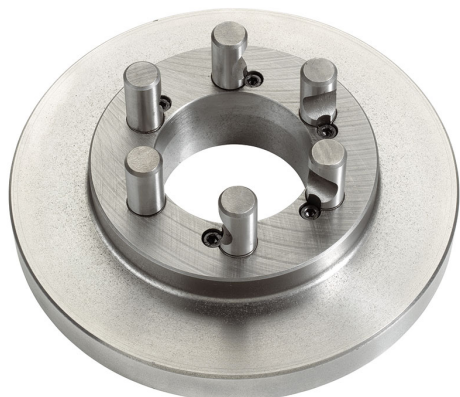

CAMLOCK DIN 55029 A CONO CORTO CON LATO MANDRINO GREZZO.

€167,00

<b>Cam lock Tipo</b>	4"
<b>Misura</b>	Ø 160 mm
<b>Spessore</b>	26 mm
<b>Perni</b>	Ø 15,9 mm
<b>Peso lordo</b>	5,95 kg
<b>Codice EAN</b>	8012667397401

Scatola

Ghisa

Cassa di  
legno