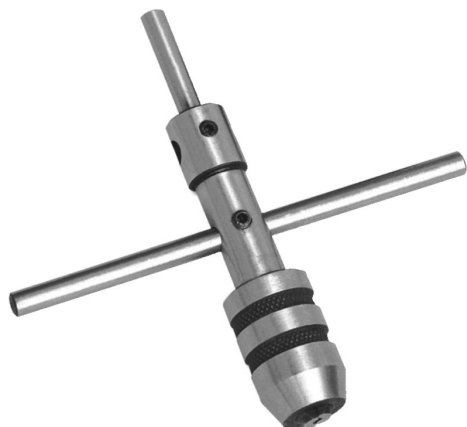

DOTATO DI PERNO GUIDA DI CENTRAGGIO, CHE PERMETTE DI FISSARE SU MANDRINI DI MACCHINE UTENSILI PER POTER MANTENERE LA...

€13,60
~~€18,00~~

Maschi	M6 - M12
Quadro	5 - 12 mm
Attacco cilindrico	Ø7,60 mm
Peso lordo	0,32 kg
Dimensioni imballo	135x95x30 h mm
Codice EAN	8012667408312

Scatola

Acciaio