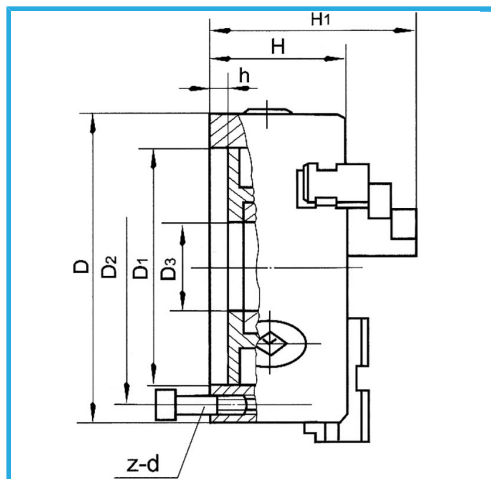

ART. M079A/160/D1-4
MANDRINO A 4+4 GRIFFE AUTOCENTRANTE DI PRECISIONE
CAMLOCK

FERVI

A GUIDA SINGOLA. GRIFFE INTEGRALI, SERRAGGIO CONCENTRICO, DOTATO DI 1 SERIE COMPOSTA DA 4 GRIFFE PER INTERNI, 1 SERIE COMPOSTA...

€365,00

D1	63,513 mm
D2	82,6 mm
D3	40 mm
H1	100,5 mm
H	71 mm
h	13 mm
z-d	3-M10 mm
Quadro chiave	10 mm
A - A1	3 - 55 mm
B - B1	50 - 160 mm
C - C1	55 - 145 mm
Peso netto	11 kg
Peso lordo	2,04 kg
Codice EAN	8012667397944