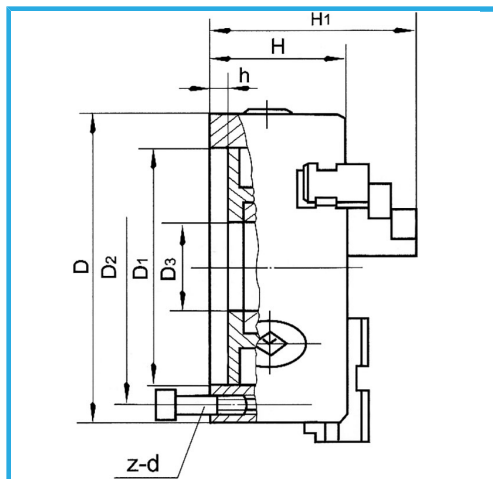

ART. M079A/160/D1-4
MANDRINO A 4+4 GRIFFE AUTOCENTRANTE DI PRECISIONE
CAMLOCK

FERVI

A GUIDA SINGOLA. GRIFFE INTEGRALI, SERRAGGIO CONCENTRICO, DOTATO DI 1 SERIE COMPOSTA DA 4 GRIFFE PER INTERNI, 1 SERIE COMPOSTA...

€365,00

D1	63,513 mm
D2	82,6 mm
D3	40 mm
H1	100,5 mm
H	71 mm
h	13 mm
z-d	3-M10 mm
Quadro chiave	10 mm
A - A1	3 - 55 mm
B - B1	50 - 160 mm
C - C1	55 - 145 mm
Peso netto	11 kg
Peso lordo	2,04 kg
Codice EAN	8012667397944