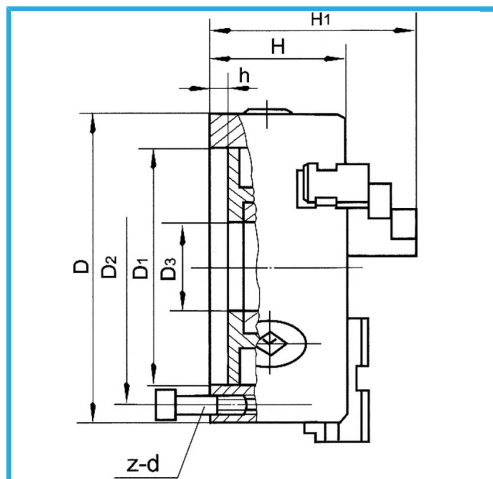

ART. M079A/250/D1-5
MANDRINO A 4+4 GRIFFE AUTOCENTRANTE DI PRECISIONE
CAMLOCK

FERVI

A GUIDA SINGOLA. GRIFFE INTEGRALI, SERRAGGIO CONCENTRICO,
DOTATO DI 1 SERIE COMPOSTA DA 4 GRIFFE PER INTERNI, 1 SERIE
COMPOSTA...

€630,00

D1	82,563 mm
D2	104,8 mm
D3	70 mm
H1	139 mm
H	95 mm
h	15 mm
z-d	6-M12 mm
Quadro chiave	12 mm
A - A1	6 - 110 mm
B - B1	80 - 250 mm
C - C1	90 - 250 mm
Peso netto	35 kg
Peso lordo	2,04 kg
Codice EAN	8012667397975