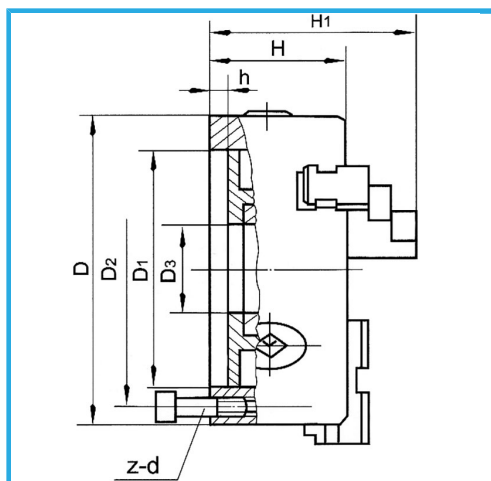

ART. M079A/250/D1-5
MANDRINO A 4+4 GRIFFE AUTOCENTRANTE DI PRECISIONE
CAMLOCK

FERVI

A GUIDA SINGOLA. GRIFFE INTEGRALI, SERRAGGIO CONCENTRICO,
DOTATO DI 1 SERIE COMPOSTA DA 4 GRIFFE PER INTERNI, 1 SERIE
COMPOSTA...

€630,00

D1	82,563 mm
D2	104,8 mm
D3	70 mm
H1	139 mm
H	95 mm
h	15 mm
z-d	6-M12 mm
Quadro chiave	12 mm
A - A1	6 - 110 mm
B - B1	80 - 250 mm
C - C1	90 - 250 mm
Peso netto	35 kg
Peso lordo	2,04 kg
Codice EAN	8012667397975