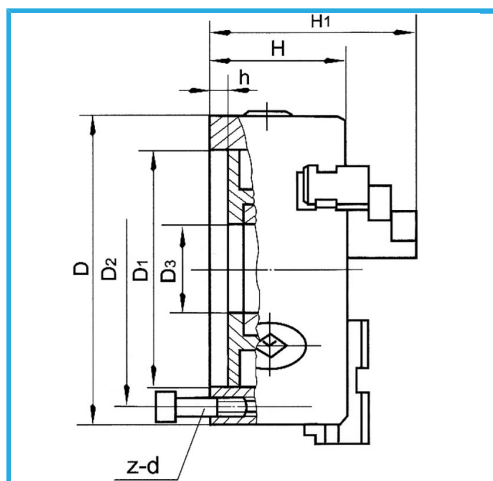

**ART. M079A/250/D1-8**  
MANDRINO A 4+4 GRIFFE AUTOCENTRANTE DI PRECISIONE  
CAMLOCK

**FERVI**

A GUIDA SINGOLA. GRIFFE INTEGRALI, SERRAGGIO CONCENTRICO,  
DOTATO DI 1 SERIE COMPOSTA DA 4 GRIFFE PER INTERNI, 1 SERIE  
COMPOSTA...

€630,00

D1	139,719 mm
D2	171,4 mm
D3	80 mm
H1	142 mm
H	98 mm
h	18 mm
z-d	6-M20 mm
Quadro chiave	12 mm
A - A1	6 - 110 mm
B - B1	80 - 250 mm
C - C1	90 - 250 mm
Peso netto	35 kg
Peso lordo	2,04 kg
Codice EAN	8012667397999