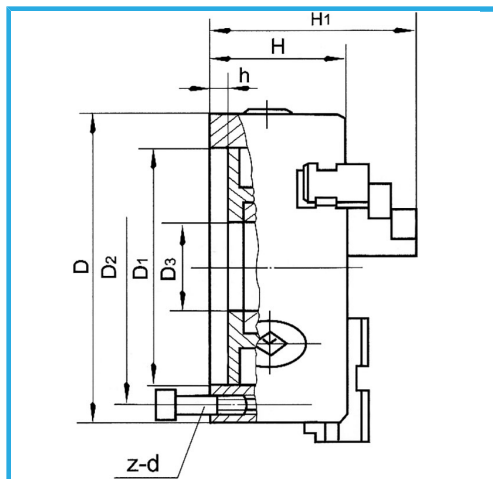

ART. M079A/250/D1-8
MANDRINO A 4+4 GRIFFE AUTOCENTRANTE DI PRECISIONE
CAMLOCK

FERVI

A GUIDA SINGOLA. GRIFFE INTEGRALI, SERRAGGIO CONCENTRICO,
DOTATO DI 1 SERIE COMPOSTA DA 4 GRIFFE PER INTERNI, 1 SERIE
COMPOSTA...

€630,00

D1	139,719 mm
D2	171,4 mm
D3	80 mm
H1	142 mm
H	98 mm
h	18 mm
z-d	6-M20 mm
Quadro chiave	12 mm
A - A1	6 - 110 mm
B - B1	80 - 250 mm
C - C1	90 - 250 mm
Peso netto	35 kg
Peso lordo	2,04 kg
Codice EAN	8012667397999