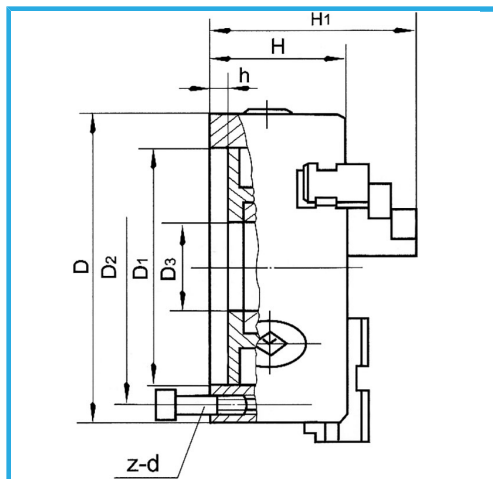

ART. M079A/200/D1-4
MANDRINO A 4+4 GRIFFE AUTOCENTRANTE DI PRECISIONE
CAMLOCK

FERVI

A GUIDA SINGOLA. GRIFFE INTEGRALI, SERRAGGIO CONCENTRICO, DOTATO DI 1 SERIE COMPOSTA DA 4 GRIFFE PER INTERNI, 1 SERIE COMPOSTA...

€501,00

D1	63,513 mm
D2	82,6 mm
D3	50 mm
H1	124 mm
H	86 mm
h	13 mm
z-d	3-M10 mm
Quadro chiave	12 mm
A - A1	4 - 85 mm
B - B1	65 - 200 mm
C - C1	65 - 200 mm
Peso netto	19 kg
Peso lordo	2,04 kg
Codice EAN	8012667397951