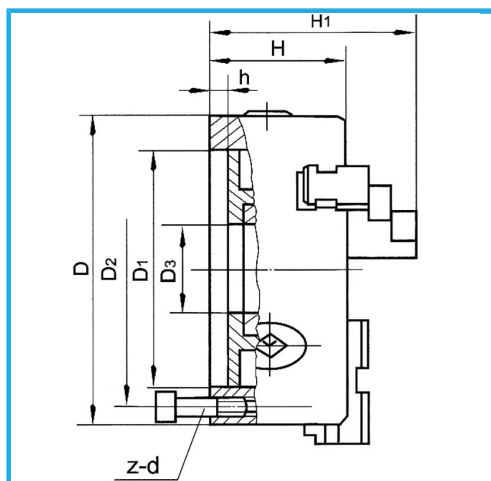

ART. M079A/400/D1-8

MANDRINO A 4+4 GRIFFE AUTOCENTRANTE DI PRECISIONE
CAMLOCK

FERVI

A GUIDA SINGOLA. GRIFFE INTEGRALI, SERRAGGIO CONCENTRICO, DOTATO DI 1 SERIE COMPOSTA DA 4 GRIFFE PER INTERNI, 1 SERIE COMPOSTA...

€2.040,00

D1	139,719 mm
D2	171,4 mm
D3	130 mm
H1	173 mm
H	118 mm
h	18 mm
z-d	6-M20 mm
Quadro chiave	14 mm
A - A1	15 - 210 mm
B - B1	120 - 400 mm
C - C1	120 - 400 mm
Peso netto	90 kg
Peso lordo	100,00 kg
Codice EAN	8012667398026