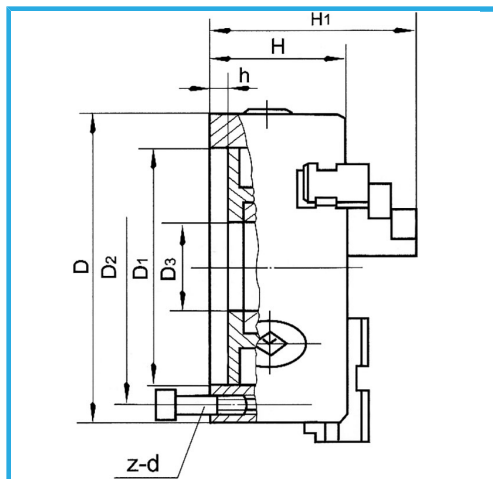

ART. M079A/400/D1-8

MANDRINO A 4+4 GRIFFE AUTOCENTRANTE DI PRECISIONE
CAMLOCK

FERVI

A GUIDA SINGOLA. GRIFFE INTEGRALI, SERRAGGIO CONCENTRICO,
DOTATO DI 1 SERIE COMPOSTA DA 4 GRIFFE PER INTERNI, 1 SERIE
COMPOSTA...

€2.040,00

D1	139,719 mm
D2	171,4 mm
D3	130 mm
H1	173 mm
H	118 mm
h	18 mm
z-d	6-M20 mm
Quadro chiave	14 mm
A - A1	15 - 210 mm
B - B1	120 - 400 mm
C - C1	120 - 400 mm
Peso netto	90 kg
Peso lordo	100,00 kg
Codice EAN	8012667398026