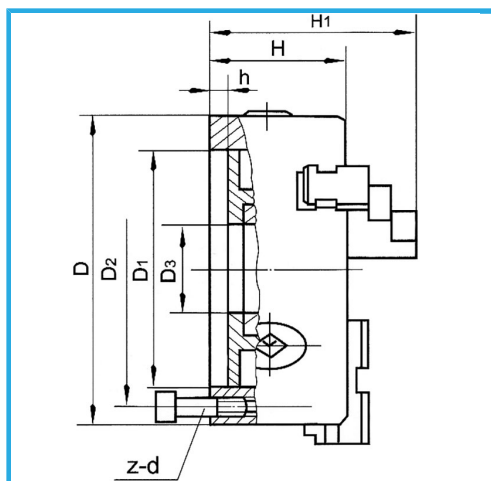

ART. M079A/320/D1-6
MANDRINO A 4+4 GRIFFE AUTOCENTRANTE DI PRECISIONE
CAMLOCK

A GUIDA SINGOLA. GRIFFE INTEGRALI, SERRAGGIO CONCENTRICO, DOTATO DI 1 SERIE COMPOSTA DA 4 GRIFFE PER INTERNI, 1 SERIE COMPOSTA...

€1.250,00

D1	106,375 mm
D2	133,4 mm
D3	102 mm
H1	158 mm
H	103,5 mm
h	16 mm
z-d	6-M16 mm
Quadro chiave	13 mm
A - A1	11,5 - 145 mm
B - B1	95 - 320 mm
C - C1	110 - 320 mm
Peso netto	56 kg
Peso lordo	2,04 kg
Codice EAN	8012667398002