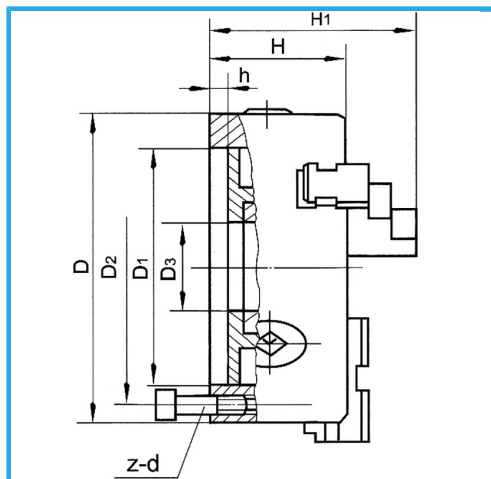

**ART. M079A/200/D1-5**  
MANDRINO A 4+4 GRIFFE AUTOCENTRANTE DI PRECISIONE  
CAMLOCK

**FERVI**

A GUIDA SINGOLA. GRIFFE INTEGRALI, SERRAGGIO CONCENTRICO,  
DOTATO DI 1 SERIE COMPOSTA DA 4 GRIFFE PER INTERNI, 1 SERIE  
COMPOSTA...

€501,00

D1	82,563 mm
D2	104,8 mm
D3	50 mm
H1	124 mm
H	86 mm
h	15 mm
z-d	6-M12 mm
Quadro chiave	12 mm
A - A1	4 - 85 mm
B - B1	65 - 200 mm
C - C1	65 - 200 mm
Peso netto	19 kg
Peso lordo	2,04 kg
Codice EAN	8012667397968