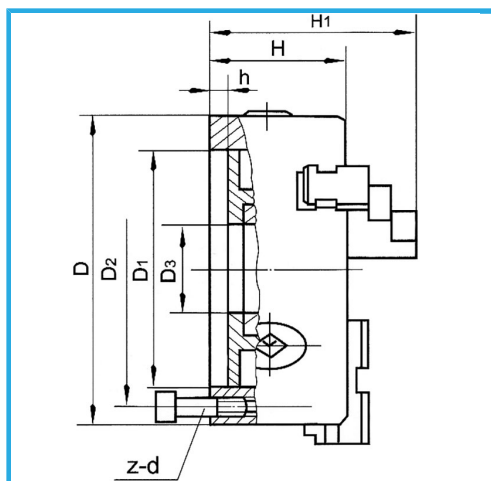

ART. M079A/200/D1-5
MANDRINO A 4+4 GRIFFE AUTOCENTRANTE DI PRECISIONE
CAMLOCK

A GUIDA SINGOLA. GRIFFE INTEGRALI, SERRAGGIO CONCENTRICO, DOTATO DI 1 SERIE COMPOSTA DA 4 GRIFFE PER INTERNI, 1 SERIE COMPOSTA...

€501,00

D1	82,563 mm
D2	104,8 mm
D3	50 mm
H1	124 mm
H	86 mm
h	15 mm
z-d	6-M12 mm
Quadro chiave	12 mm
A - A1	4 - 85 mm
B - B1	65 - 200 mm
C - C1	65 - 200 mm
Peso netto	19 kg
Peso lordo	2,04 kg
Codice EAN	8012667397968