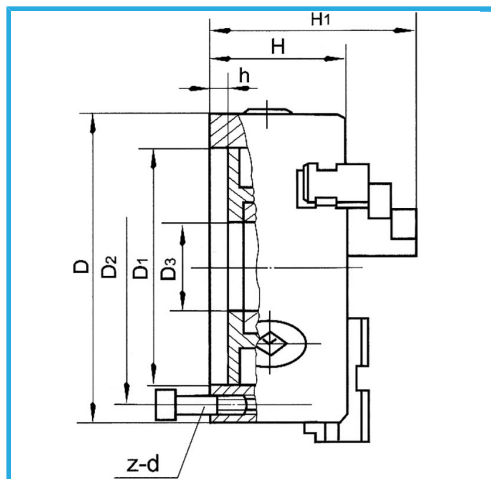

ART. M079A/320/D1-8
MANDRINO A 4+4 GRIFFE AUTOCENTRANTE DI PRECISIONE
CAMLOCK

A GUIDA SINGOLA. GRIFFE INTEGRALI, SERRAGGIO CONCENTRICO, DOTATO DI 1 SERIE COMPOSTA DA 4 GRIFFE PER INTERNI, 1 SERIE COMPOSTA...

€1.250,00

D1	139,719 mm
D2	171,4 mm
D3	102 mm
H1	158 mm
H	103,5 mm
h	18 mm
z-d	6-M20 mm
Quadro chiave	13 mm
A - A1	11,5 - 145 mm
B - B1	95 - 320 mm
C - C1	110 - 320 mm
Peso netto	56 kg
Peso lordo	2,04 kg
Codice EAN	8012667398019