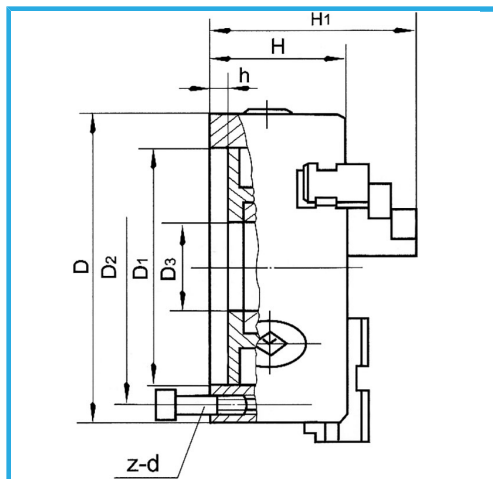

**ART. M079A/250/D1-6**  
MANDRINO A 4+4 GRIFFE AUTOCENTRANTE DI PRECISIONE  
CAMLOCK

A GUIDA SINGOLA. GRIFFE INTEGRALI, SERRAGGIO CONCENTRICO,  
DOTATO DI 1 SERIE COMPOSTA DA 4 GRIFFE PER INTERNI, 1 SERIE  
COMPOSTA...

€630,00

D1	106,375 mm
D2	133,4 mm
D3	80 mm
H1	142 mm
H	98 mm
h	16 mm
z-d	6-M16 mm
Quadro chiave	12 mm
A - A1	6 - 110 mm
B - B1	80 - 250 mm
C - C1	90 - 250 mm
Peso netto	35 kg
Peso lordo	2,04 kg
Codice EAN	8012667397982