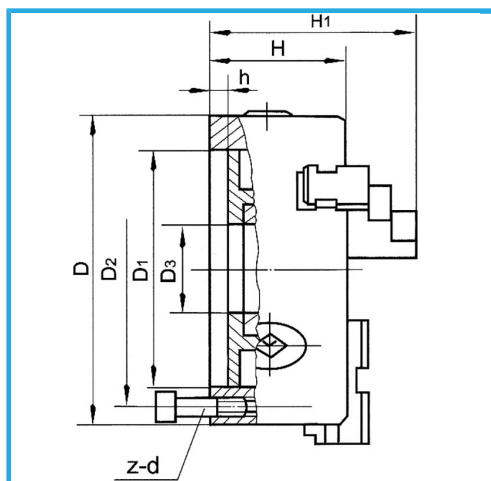

ART. M079A/250/D1-6
MANDRINO A 4+4 GRIFFE AUTOCENTRANTE DI PRECISIONE
CAMLOCK

A GUIDA SINGOLA. GRIFFE INTEGRALI, SERRAGGIO CONCENTRICO,
DOTATO DI 1 SERIE COMPOSTA DA 4 GRIFFE PER INTERNI, 1 SERIE
COMPOSTA...

€630,00

D1	106,375 mm
D2	133,4 mm
D3	80 mm
H1	142 mm
H	98 mm
h	16 mm
z-d	6-M16 mm
Quadro chiave	12 mm
A - A1	6 - 110 mm
B - B1	80 - 250 mm
C - C1	90 - 250 mm
Peso netto	35 kg
Peso lordo	2,04 kg
Codice EAN	8012667397982