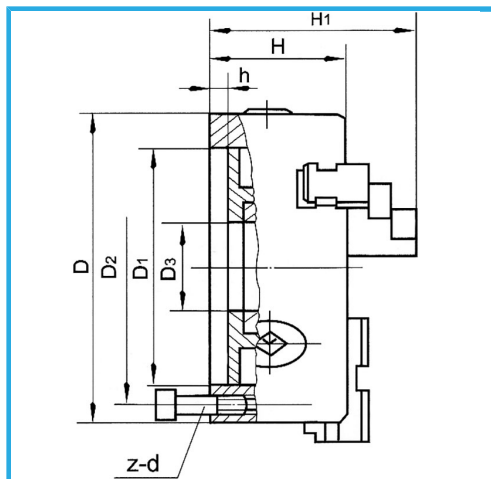

ART. M078A/320/D1-8
MANDRINO A 3+3 GRIFFE AUTOCENTRANTE DI PRECISIONE
CAMLOCK

A GUIDA SINGOLA. GRIFFE INTEGRALI, SERRAGGIO CONCENTRICO, DOTATO DI 1 SERIE COMPOSTA DA 3 GRIFFE PER INTERNI, 1 SERIE COMPOSTA...

€1.160,00

D1	139,719 mm
D2	171,4 mm
D3	102 mm
H1	158 mm
H	103,5 mm
h	18 mm
z-d	6-M20 mm
Quadro chiave	13 mm
A - A1	11,5 - 145 mm
B - B1	95 - 320 mm
C - C1	110 - 320 mm
Peso netto	51 kg
Peso lordo	1,86 kg
Codice EAN	8012667397920