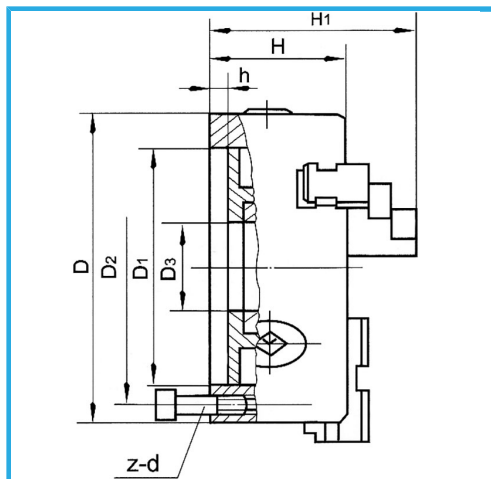

ART. M078A/250/D1-5
MANDRINO A 3+3 GRIFFE AUTOCENTRANTE DI PRECISIONE
CAMLOCK

A GUIDA SINGOLA. GRIFFE INTEGRALI, SERRAGGIO CONCENTRICO, DOTATO DI 1 SERIE COMPOSTA DA 3 GRIFFE PER INTERNI, 1 SERIE COMPOSTA...

€567,00

D1	82,563 mm
D2	104,8 mm
D3	70 mm
H1	139 mm
H	95 mm
h	15 mm
z-d	6-M12 mm
Quadro chiave	12 mm
A - A1	6 - 110 mm
B - B1	80 - 250 mm
C - C1	90 - 250 mm
Peso netto	32 kg
Peso lordo	1,86 kg
Codice EAN	8012667397883