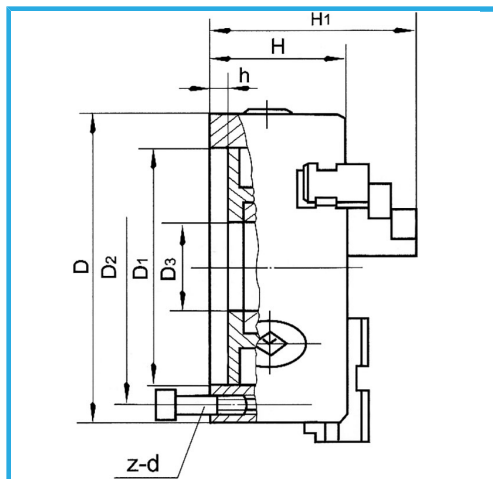

ART. M078A/160/D1-4
MANDRINO A 3+3 GRIFFE AUTOCENTRANTE DI PRECISIONE
CAMLOCK

FERVI

A GUIDA SINGOLA. GRIFFE INTEGRALI, SERRAGGIO CONCENTRICO,
DOTATO DI 1 SERIE COMPOSTA DA 3 GRIFFE PER INTERNI, 1 SERIE
COMPOSTA...

€313,00

D1	63,513 mm
D2	82,6 mm
D3	40 mm
H1	100,5 mm
H	71 mm
h	13 mm
z-d	3-M10 mm
Quadro chiave	10 mm
A - A1	3 - 55 mm
B - B1	50 - 160 mm
C - C1	55 - 145 mm
Peso netto	10,6 kg
Peso lordo	11,00 kg
Codice EAN	8012667397852