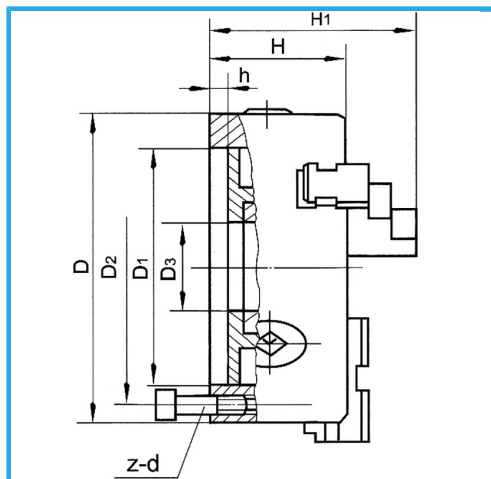

**ART. M078A/320/D1-6**  
**MANDRINO A 3+3 GRIFFE AUTOCENTRANTE DI PRECISIONE**  
**CAMLOCK**

A GUIDA SINGOLA. GRIFFE INTEGRALI, SERRAGGIO CONCENTRICO,  
DOTATO DI 1 SERIE COMPOSTA DA 3 GRIFFE PER INTERNI, 1 SERIE  
COMPOSTA...

€1.160,00

D1	106,375 mm
D2	133,4 mm
D3	102 mm
H1	158 mm
H	103,5 mm
h	16 mm
z-d	6-M16 mm
Quadro chiave	13 mm
A - A1	11,5 - 145 mm
B - B1	95 - 320 mm
C - C1	110 - 320 mm
Peso netto	51 kg
Peso lordo	1,86 kg
Codice EAN	8012667397913