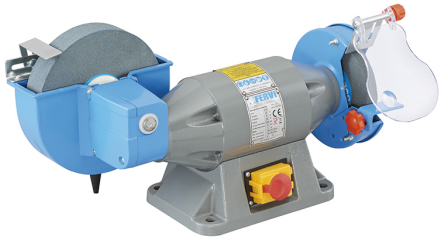

€277,00

<b>Mola a secco</b>	2950 rpm - Ø 150 x 20 x 16 mm GR80
<b>Mola ad acqua</b>	130 rpm - Ø 200 x 40 x 20 mm GR80
<b>Motore</b>	230 V 50 Hz 0,52 kW
<b>Tipo di utilizzo</b>	S2 - 10 min
<b>Peso netto</b>	17 kg
<b>Peso lordo</b>	17,74 kg
<b>Codice EAN</b>	8012667263164
<b>Dimensioni imballo</b>	560x290x320 h mm