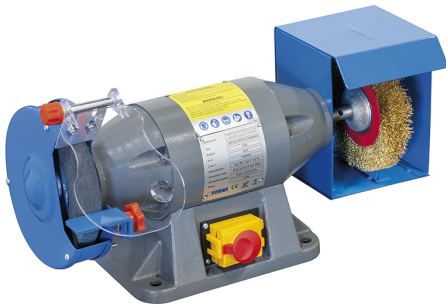

ROBUSTA E AFFIDABILE, DISPOSITIVI DI PROTEZIONE MOLE,  
SQUADRETTA APPOGGIO PEZZI.

€239,00

<b>Spazzola</b>	2950 rpm - Ø 150 x 20 x 16 mm
<b>Mola a secco</b>	2950 rpm - Ø 150 x 20 x 16 mm GR36
<b>Motore</b>	230 V 50 Hz 0,52 kW
<b>Tipo di utilizzo</b>	S2 - 10 min
<b>Dimensioni</b>	440 x 170 x 225 mm
<b>Peso netto</b>	16 kg
<b>Dimensioni imballo</b>	550x270x260 h mm
<b>Peso lordo</b>	17,02 kg
<b>Codice EAN</b>	8012667204754