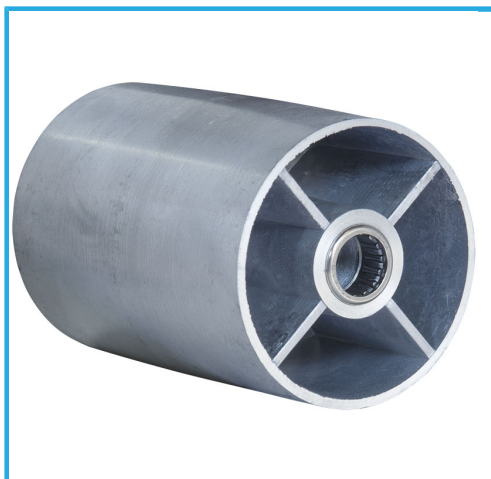

SE PUEDE UTILIZAR CON BANDA DE LIJAR HORIZONTAL O VERTICALMENTE. CON PORTAPIEZAS, BANDA ABRASIVA Y DISCO. MESA DE TRABAJO...

€313,00

Dimensiones	460 x 380 x 270h mm
Motor	230V 50 Hz 500 W
Banda	914 x 100 mm
Velocidad correa	420 m/min
Grano cinta	80
Diámetro disco	ø 150 mm
Grano Disco	80
Velocidad de rotación	2850 rpm
Inclinación mesa	0 - 45°
Dimensiones mesa	225 x 155 mm
Peso neto	18 kg
Dimensiones de embalaje	560x280x310 h mm
Peso bruto	18,86 kg
Codigo de barras	8012667112646