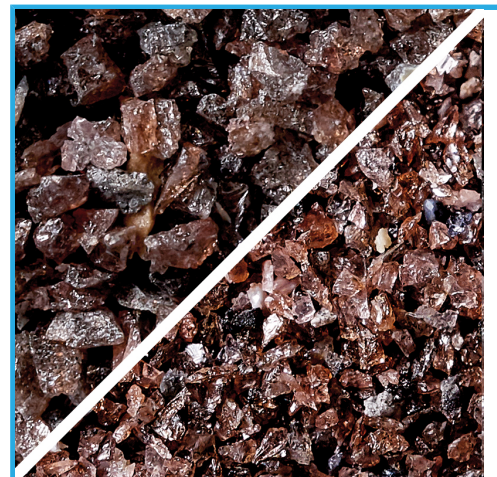

SI DISTINGUE PER ESSERE SPIGOLOSO ED ESTREMAMENTE STABILE
COMBINANDO LE PROPRIETÀ DI DUREZZA E DENSITÀ. LA SUA...

€82,00
~~€105,00~~

Grana	80
Durezza	9 Mohs
Peso netto	25 kg
Dimensioni imballo	600x330x150 h mm
Peso lordo	25,00 kg
Codice EAN	8012667227012