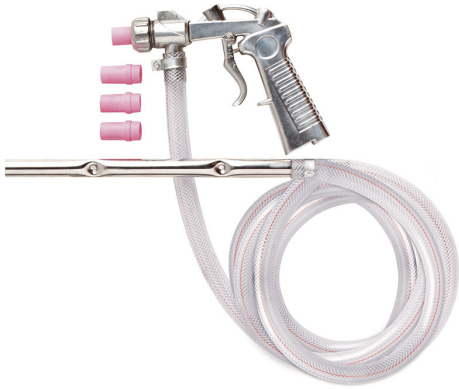

METALLPISTOLE, MIT KERAMIKDÜSEN.

Keramikdüsen	ø 4 - 5 - 6 - 7 mm
Gummischlauchlänge	1,5 m
Luftanschluss	G 1/4"
Schalldruckpegel	< 70 dB(A)
Vibrationen	< 2.5 m/s ²
Betriebsdruck	0.6 MPa
Bruttogewicht	0,96 kg
Verpackungsmaße	325x225x35 h mm
EAN-Code	8012667011666