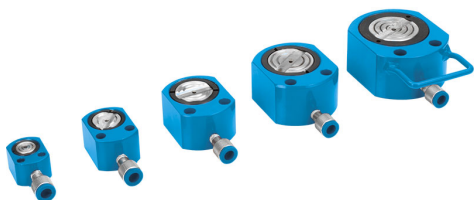

€45,90
~~€63,60~~

Portata max	5 ton
Pressione di esercizio	63 Mpa
Altezza min-max sollevabile	33 - 39 mm
Ø cilindro	Ø 24 mm
Corsa pistone	6 mm
Dimensioni	45 x 95 mm
Peso netto	0,6 kg
Peso lordo	0,66 kg
Dimensioni imballo	110x80x50 h mm
Codice EAN	8012667253714