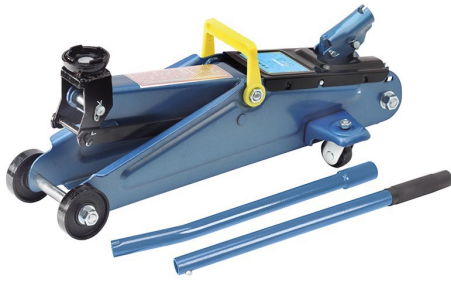

TELAIO IN ACCIAIO. MANIGLIA PER IL TRASPORTO A MANO. LEVA ALLUNGABILE.

€63,40
~~€83,50~~

Portata	2 ton
Dimensioni	535 x 225 x 145 mm
Alzata	135 - 385 mm
Peso netto	11 kg
Peso lordo	11,63 kg
Codice EAN	8012667000561
Dimensioni imballo	555x260x180 h mm