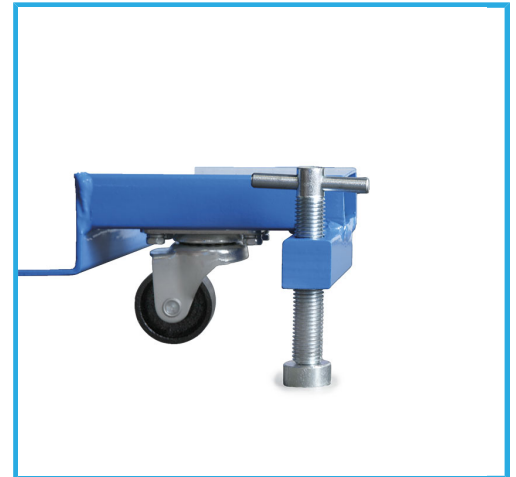

PARA MOTOS CON BOMBA A PEDAL.

€1.060,00

<b>Capacidad de elevación</b>	400 kg
<b>Dimensiones plataforma</b>	1825 x 660 mm
<b>Longitud total</b>	2500 mm
<b>Altura de elevación</b>	195 - 750 mm
<b>Mordaza</b>	410 x 100 mm
<b>Apertura mordaza</b>	210 x 50 mm
<b>Peso neto</b>	133 kg
<b>Dimensiones de embalaje</b>	2100x850x250 h mm
<b>Peso bruto</b>	162,00 kg
<b>Codigo de barras</b>	8012667243715