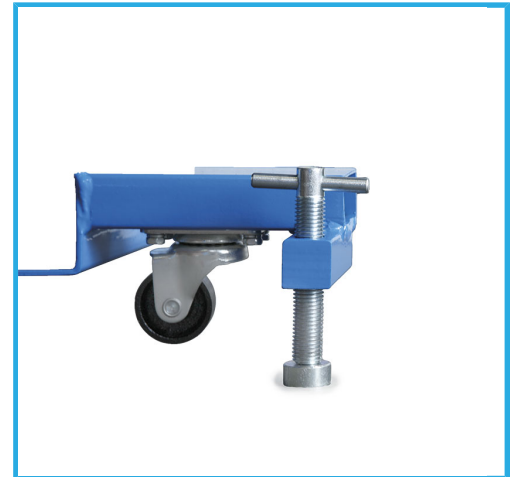

PER MOTO CON POMPA A PEDALE.

**€699,00**  
~~**€1.060,00**~~

<b>Capacità di sollevamento</b>	400 kg
<b>Dimensioni piattaforma</b>	1825 x 660 mm
<b>Lunghezza totale</b>	2500 mm
<b>Altezza di sollevamento</b>	195 - 750 mm
<b>Morsa</b>	410 x 100 mm
<b>Apertura morsa</b>	210 x 50 mm
<b>Peso netto</b>	133 kg
<b>Dimensioni imballo</b>	2100x850x250 h mm
<b>Peso lordo</b>	162,00 kg
<b>Codice EAN</b>	8012667243715