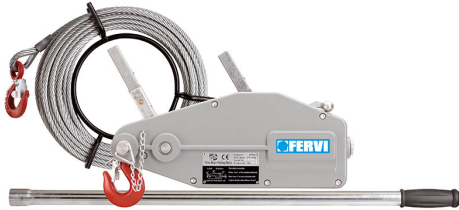

PER IL TIRO ED IL SOLLEVAMENTO.

**€269,00**  
~~€409,00~~

<b>Tiro massimo</b>	800 kg
<b>Cavo</b>	ø 8,3mm x 20m
<b>Peso netto</b>	11 kg
<b>Dimensioni imballo</b>	805x27x27 h mm
<b>Peso lordo</b>	15,01 kg
<b>Codice EAN</b>	8012667237998